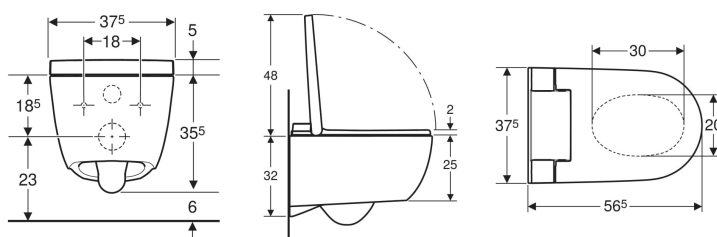

Geberit AquaClean Alba douchetoilet væghængt

Eksempelbillede

Anvendelser

- Til komfortabel anvendelse af WC'et
- Til nænsom rengøring med vand i analområdet

Egenskaber

- Brugsvandsopvarmning via varmtvandsbeholder
- Analdouche med WhirlSpray-dyseteknologi
- Douchestrålens styrke kan justeres i fem trin
- Brusevandstemperaturen kan justeres med Geberit Home appen
- Douchearm med Geberit Home app til placering på fem trin
- Pulserende stråle (douchearmens automatiske bevægelse frem og tilbage) kan justeres
- Automatisk rengøring af douchedyse før og efter med rent vand
- Afkalkningsprogram
- WC-skål uden skyllekant med TurboFlush-skylleteknik
- Brugeridentifikation
- Toiletsæde uden låg og toiletlæg med soft close-mekanisme
- Toiletlæg med SoftOpening
- Funktioner kan udløses via fjernbetjening
- Kompatibel med Geberit Home appen
- Vandtilslutning på siden til venstre skjult bag WC-skålen
- Nettiøslutning med treleders fleksibel kappeledning, på siden til højre skjult bag WC-skålen

- Vandtilslutning ekstern på siden til venstre med tilbehør mulig
- Nettiøslutning ekstern, med stikdåse til højre mulig
- Godkendt iht. (DIN) EN 1717/(DIN) EN 13077

Tekniske data

Beskyttelsestype	IPX4
Beskyttelsesklasse	I
Mærkespænding	230 V AC
Netfrekvens	50 Hz
Effektforbrug	850 W
Effektforbrug standby	≤ 0.5 W
Vandstrømstryk	0.5–10 bar
Driftstemperatur	5–40 °C
Vandtemperatur indstillingsområde	34–40 °C
Beregnet gennemstrømningsværdi	0.02 l/s
Minimumsvandstrømstryk for beregnet gennemstrømningsværdi	0.5 bar
Douchevarighed	20 s
Maksimal belastning af toiletsæde	150 kg

Skal bestilles ekstra

- Geberit ferole med gummimanchet og hætter

Varenr.	VVS nr.	Farve / overflade	B	H	T	
146.350.01.1	606538130	WC-skål: hvid / KeraTect Designafdækning: hvid	37.5 cm	40.5 cm	56.5 cm	Ny